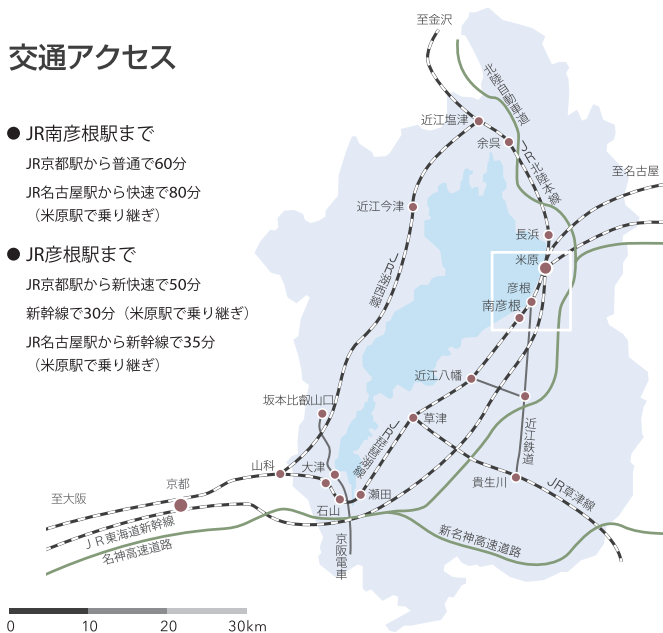

交通アクセス

- JR南彦根駅まで
JR京都駅から普通で60分
JR名古屋駅から快速で80分
(米原駅で乗り継ぎ)
- JR彦根駅まで
JR京都駅から新快速で50分
新幹線で30分(米原駅で乗り継ぎ)
JR名古屋駅から新幹線で35分
(米原駅で乗り継ぎ)

大学周辺マップ

- JR南彦根駅から大学まで
バスで15分(南彦根駅西口:南彦根県立大学線)
タクシーで10分
- JR彦根駅から大学まで
バスで25分(彦根駅:三津屋線)
タクシーで15分
- 名神彦根ICから大学まで
車で20分(6.5km)